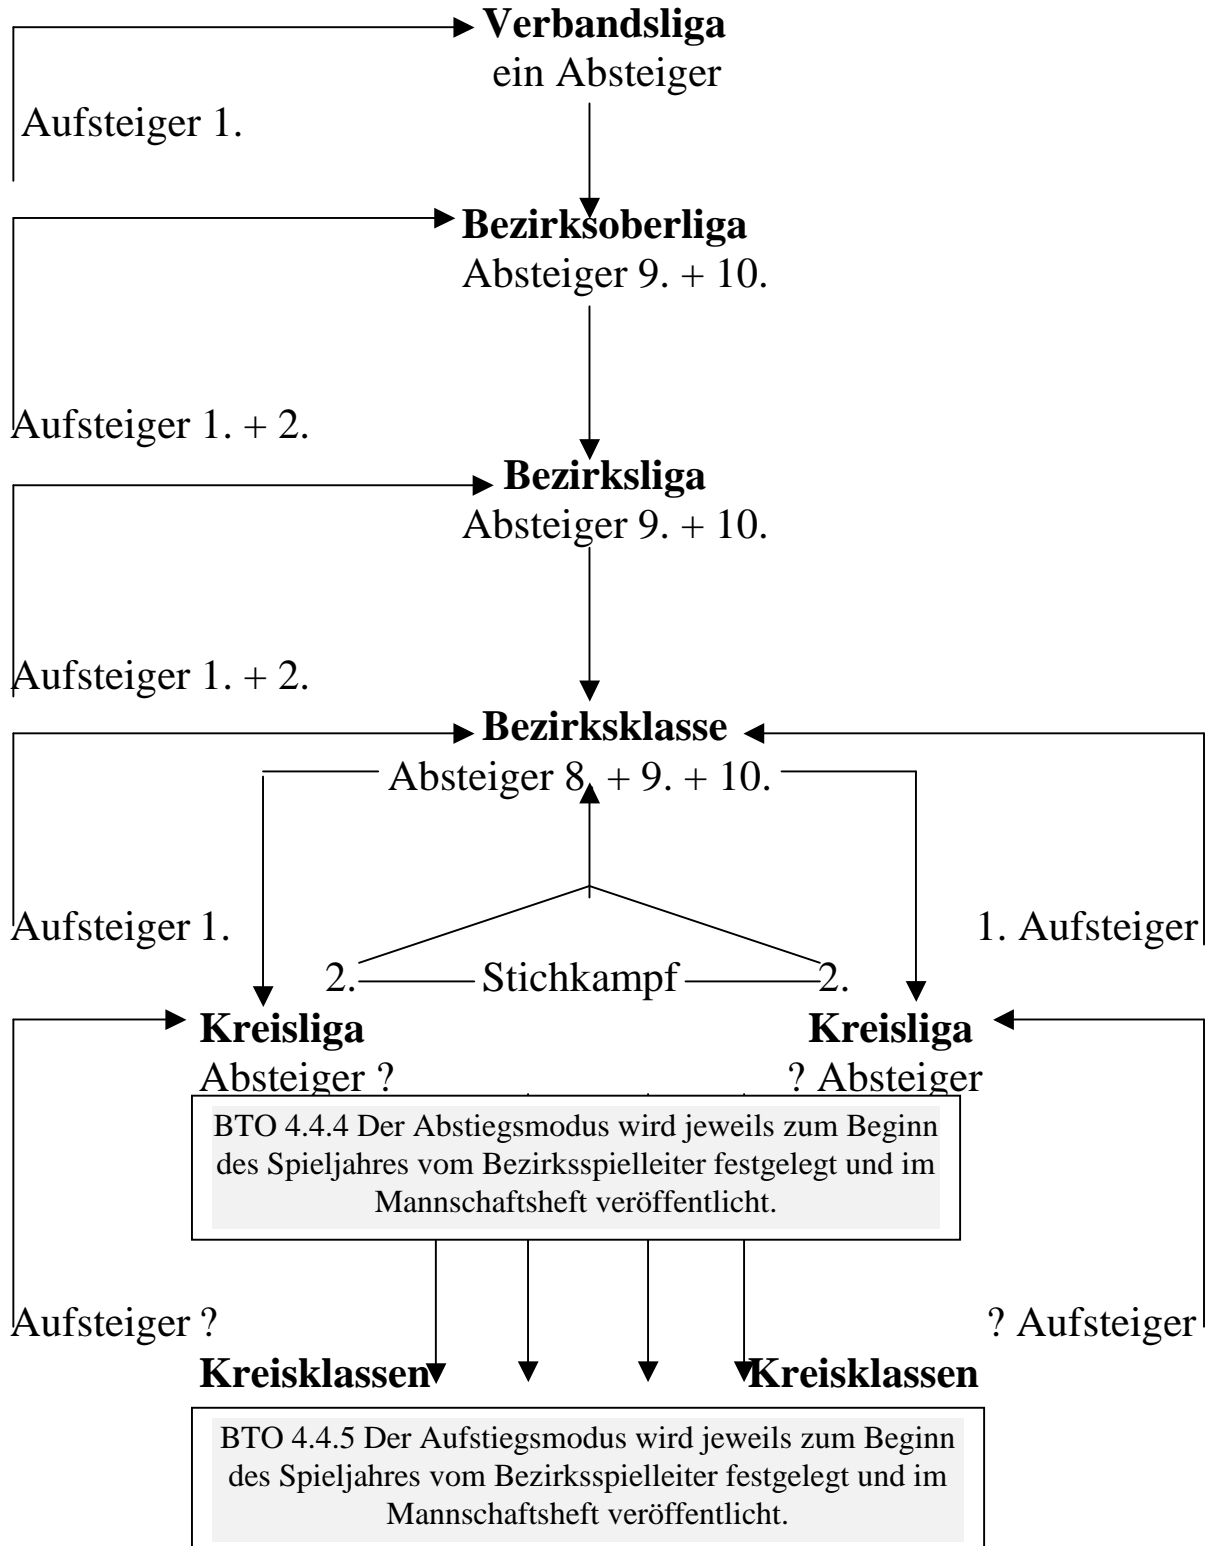

## Auf und Abstiegsregelung des Bezirks IV Lüneburg

Der Aufstieg aus der Bezirksoberliga in die Verbandsliga wird durch die Turnierordnung des Niedersächsischen Schachverbandes geregelt und ändert sich nicht.

### (1) Regelfall beim Abstieg einer Mannschaft aus der VL in die BOL.

---

---

### (2) Abstieg **mehrerer** (z.B.2) Mannschaften aus der VL in die BOL