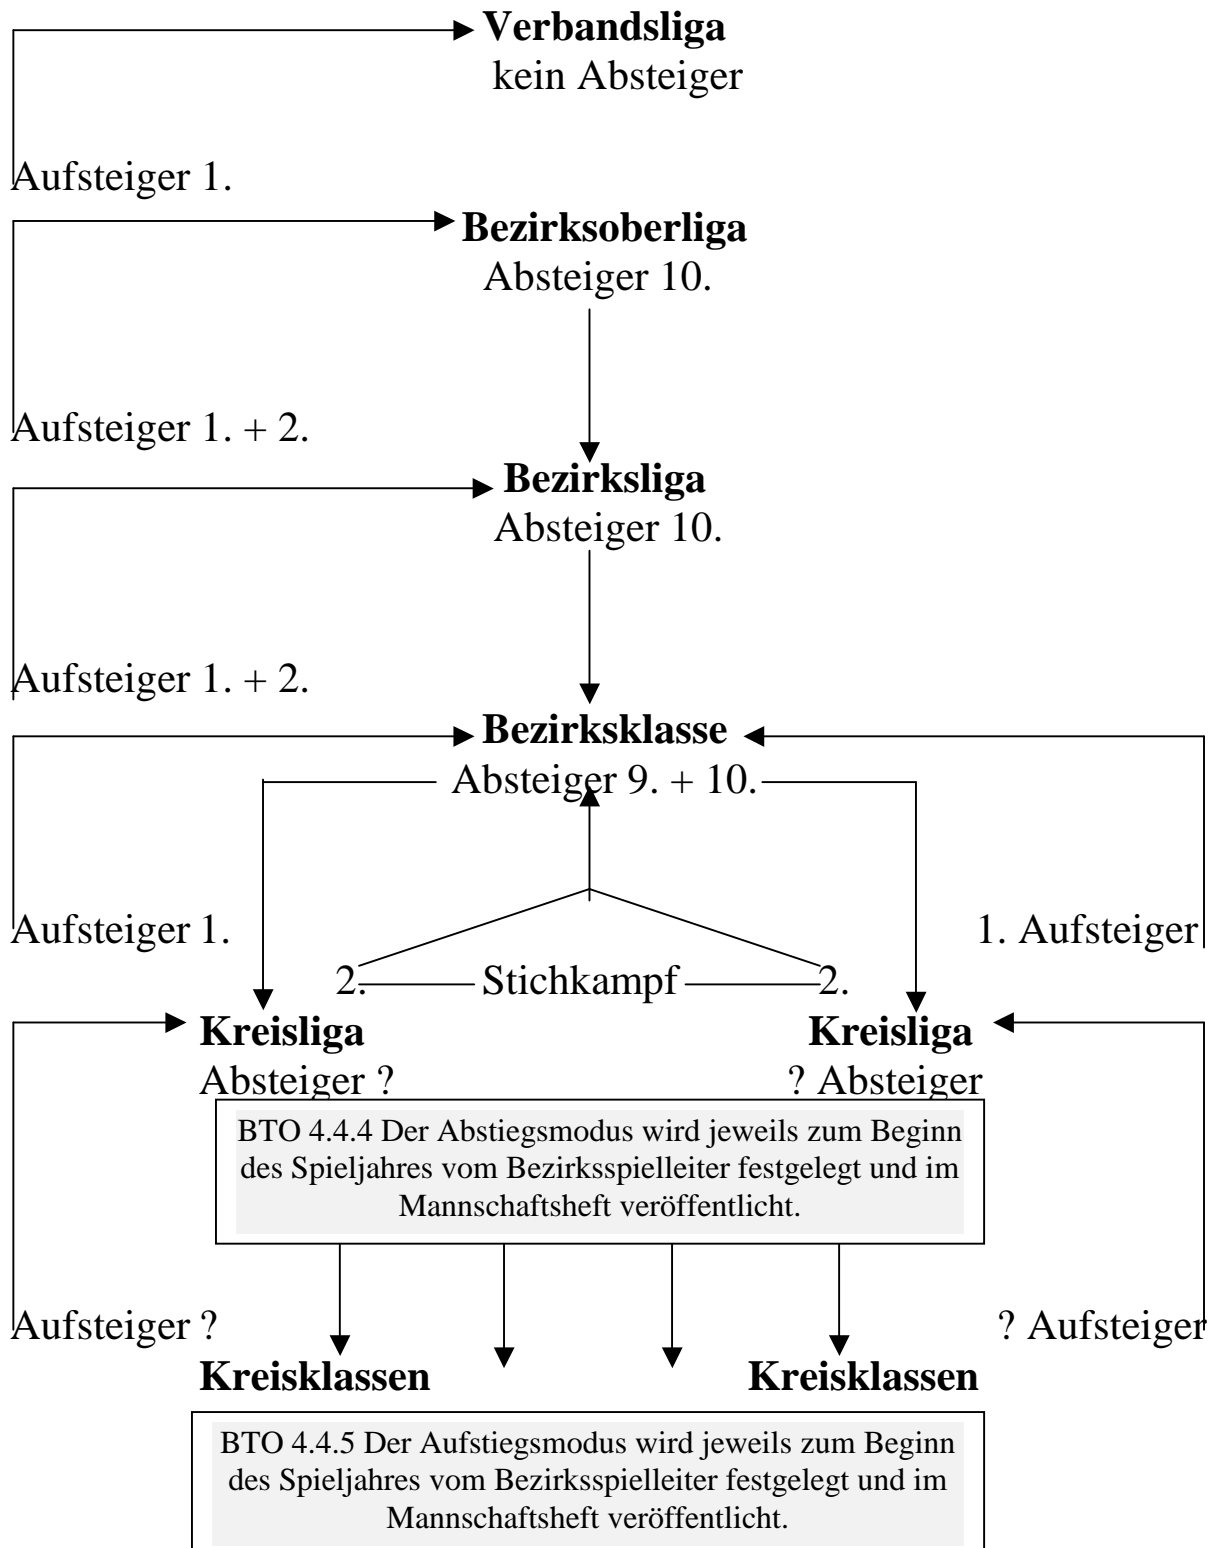

Auf und Abstiegsregelung des Bezirks IV Lüneburg

Der Aufstieg aus der Bezirksoberliga in die Verbandsliga wird durch die Turnierordnung des Niedersächsischen Schachverbandes geregelt und ändert sich nicht.

Steigt keine Mannschaft in die BOL ab, so verringert sich die Zahl der aus der BOL absteigenden Mannschaften entsprechend (= gleitender Abstieg).

(0) Abstieg **keiner** Mannschaft aus der VL in die BOL